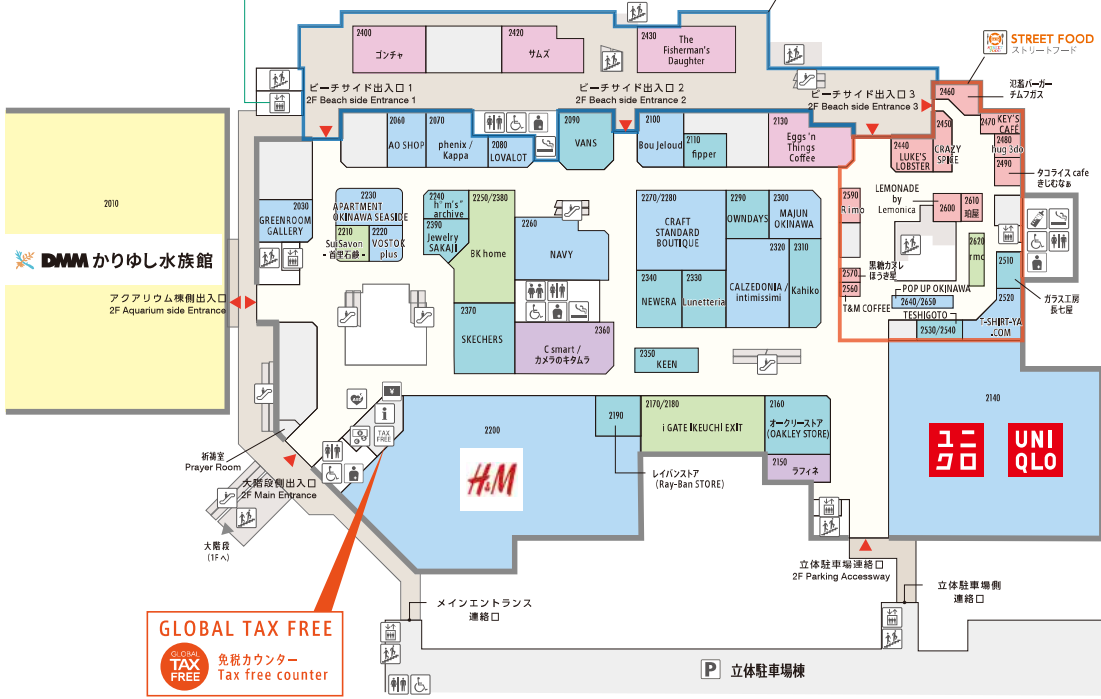

2F

館内禁煙 喫煙所あります